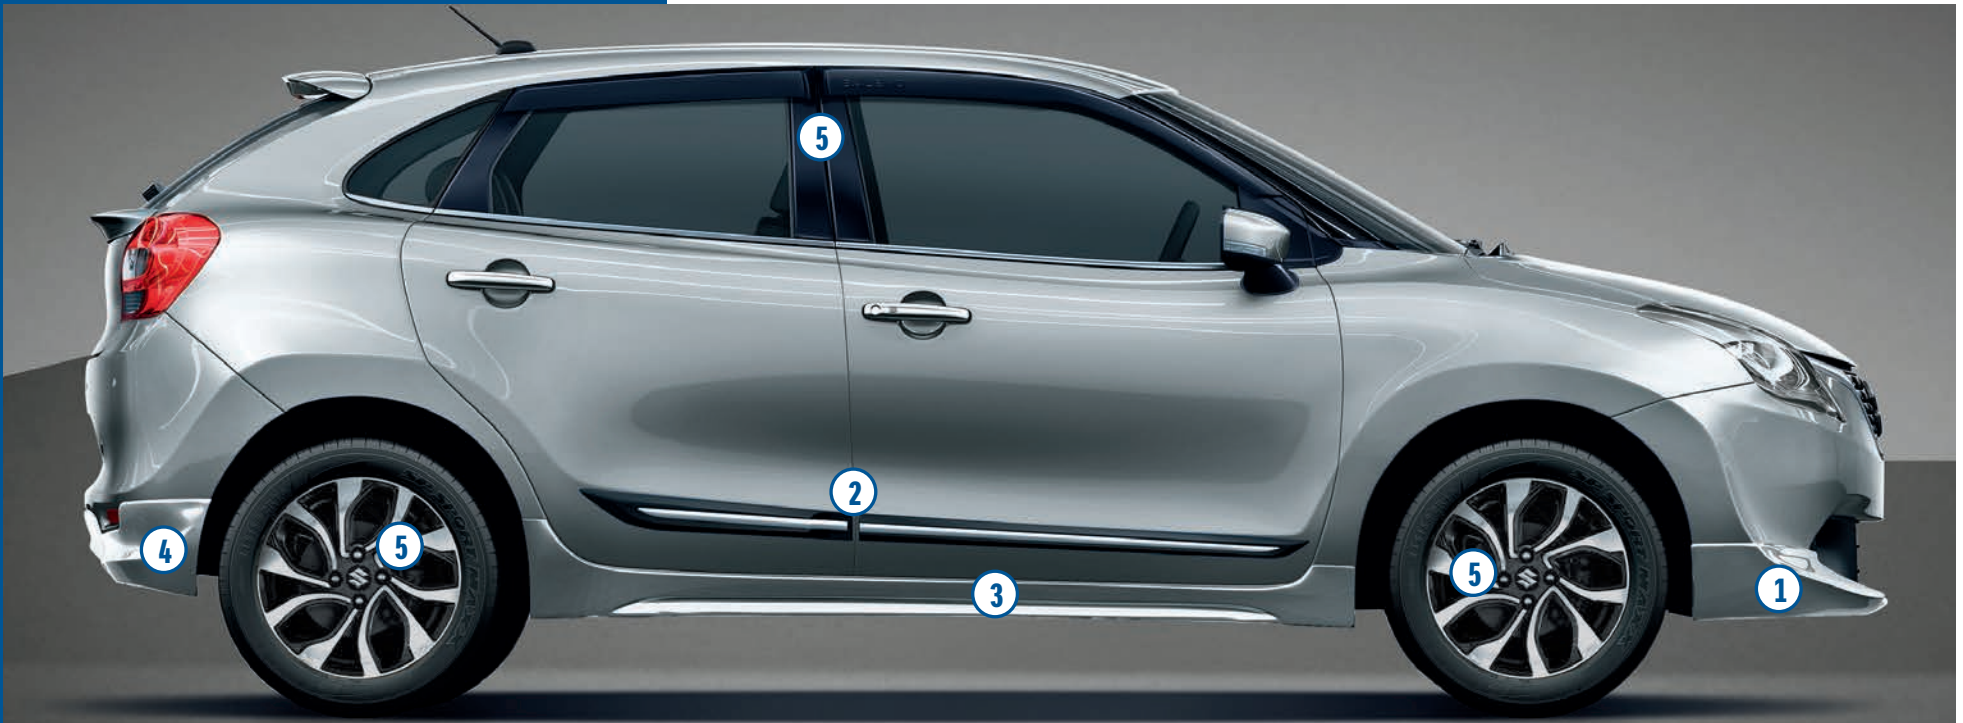

ACCESORIOS

BALENO ①

SUZUKI

GENUINE ACCESSORIES

Las refacciones y accesorios originales Suzuki al haber sido diseñadas y elaboradas con los mismos parámetros que el vehículo, le garantizan durabilidad, rendimiento y seguridad.

EXTERIOR

BALENO

1 - Spoiler frontal bajo (Primer)

990J0M68P07-070

\$ 6,850.00¹

2 - Moldura lateral cromada*

990J0M68P01-070

\$ 3,500.00¹