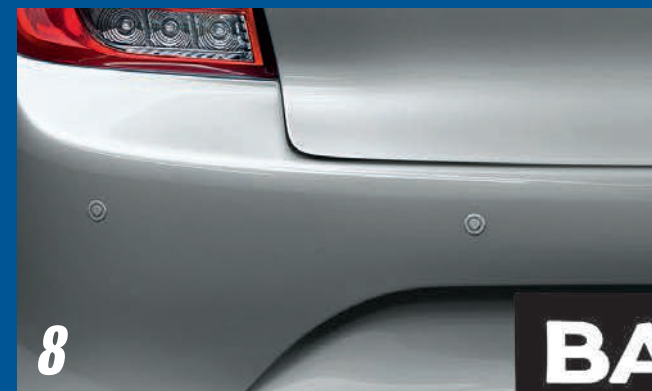

990J0M68PQ0-010

\$ 1,750.00¹

6 - Tuercas de seguridad

99950-TUERC-SEG

\$ 1,277.00¹

7 - Centro Rin color negro (Set 4 piezas)

990E0-61M78-CAP

\$ 891.00¹